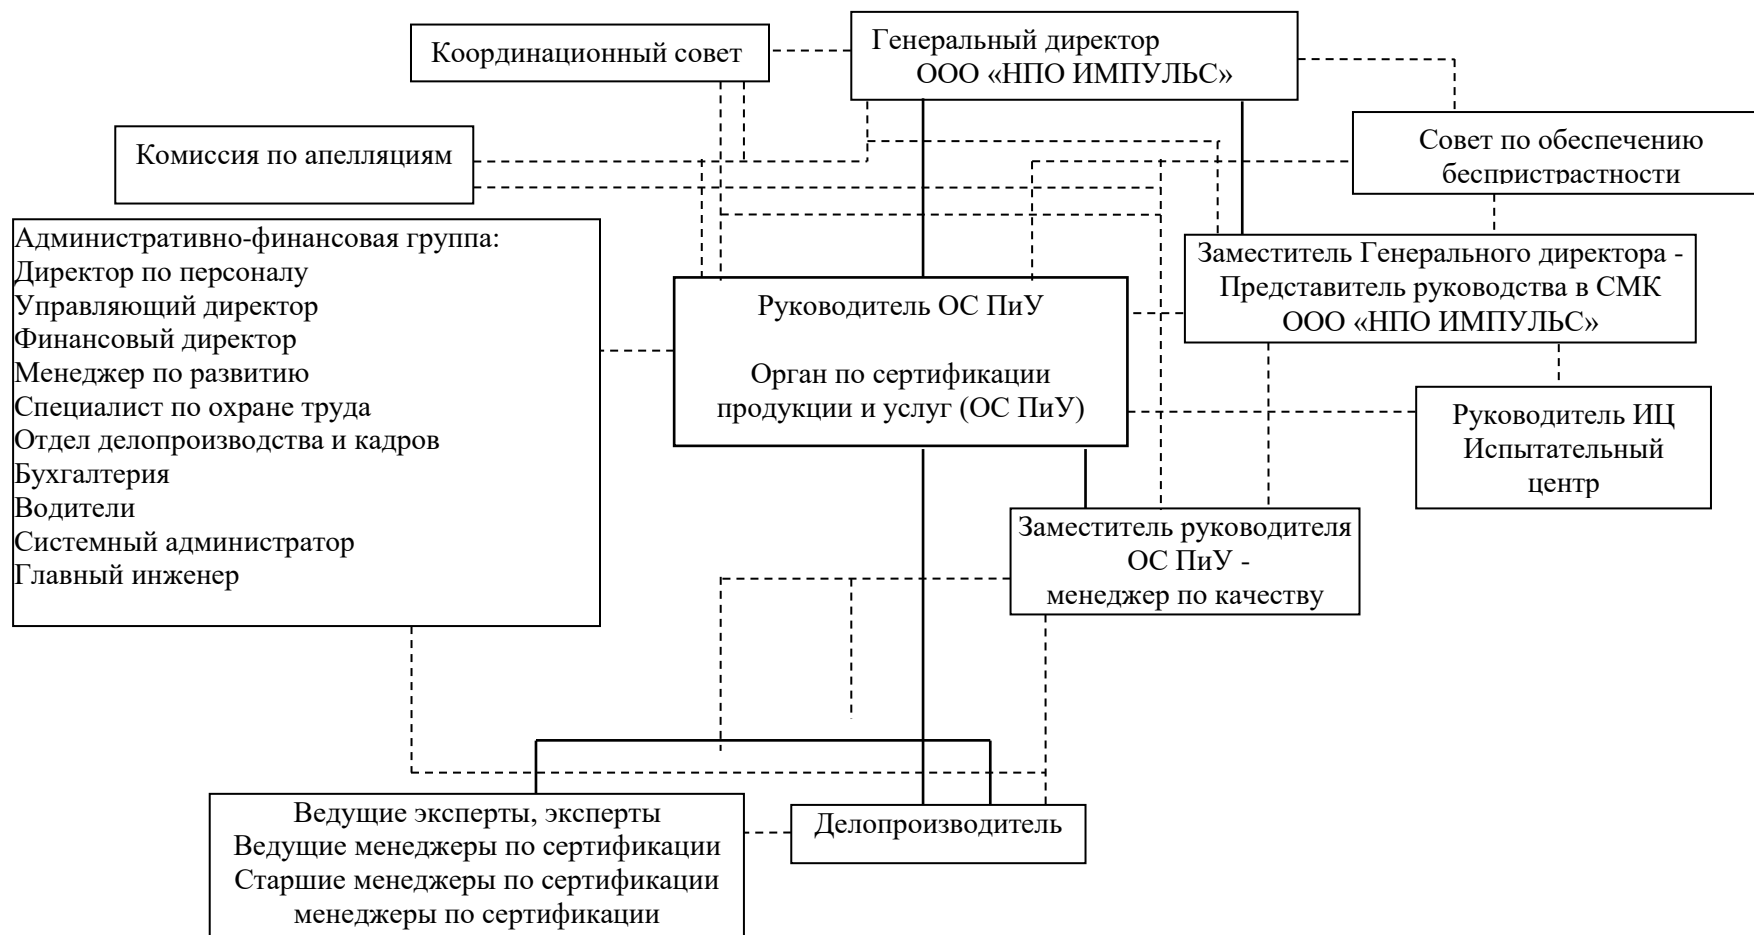

Схема Организационной структуры управления ОС ПиУ ООО «НПО ИМПУЛЬС»

— - административное взаимодействие. - - - - - функциональное взаимодействие.